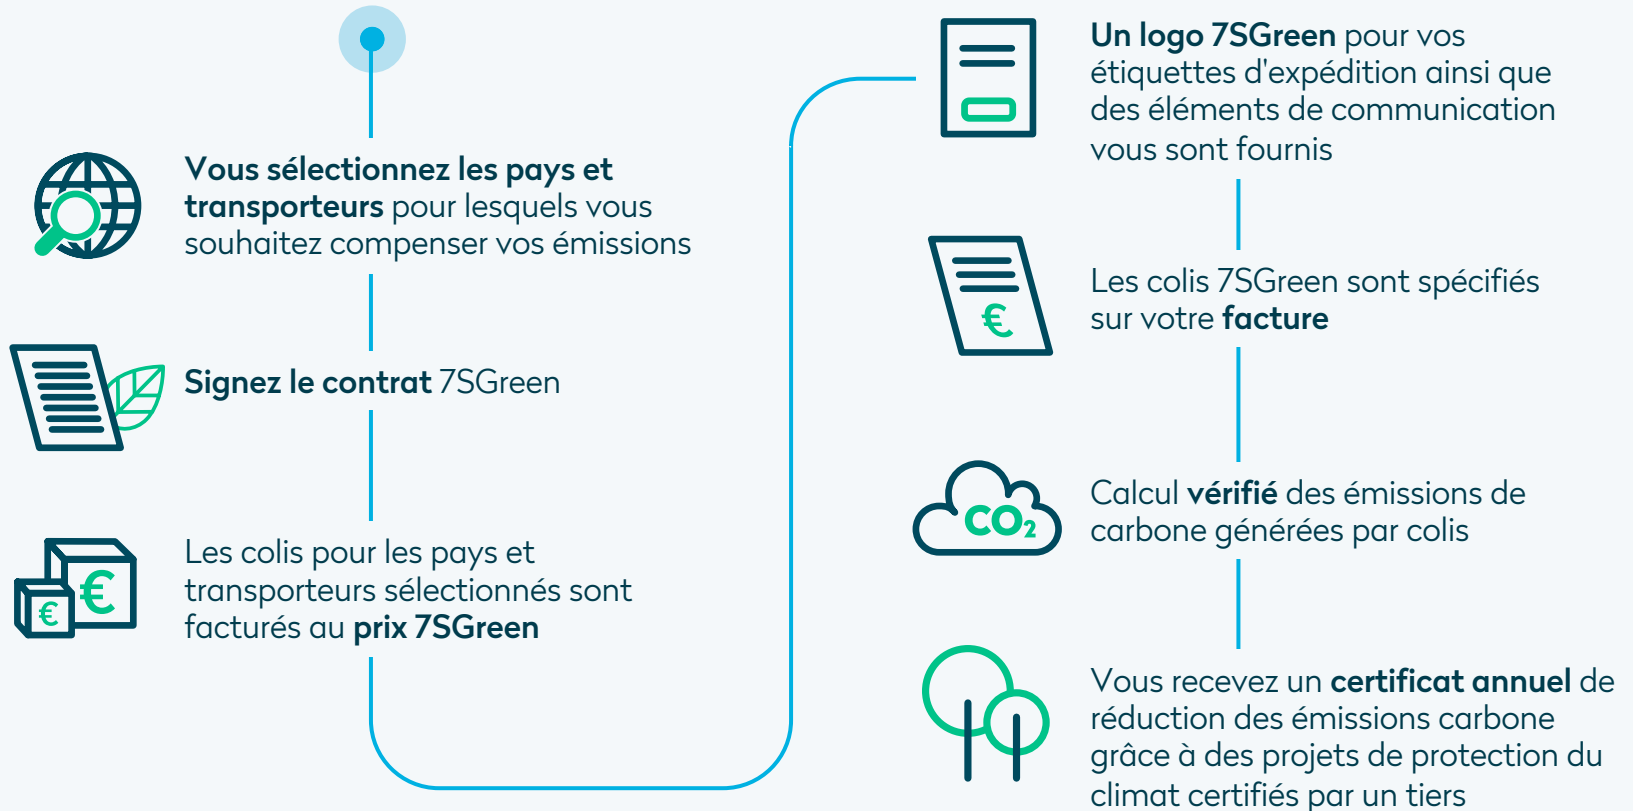

Simple, rapide, fiable, pour seulement 3,5 centimes.